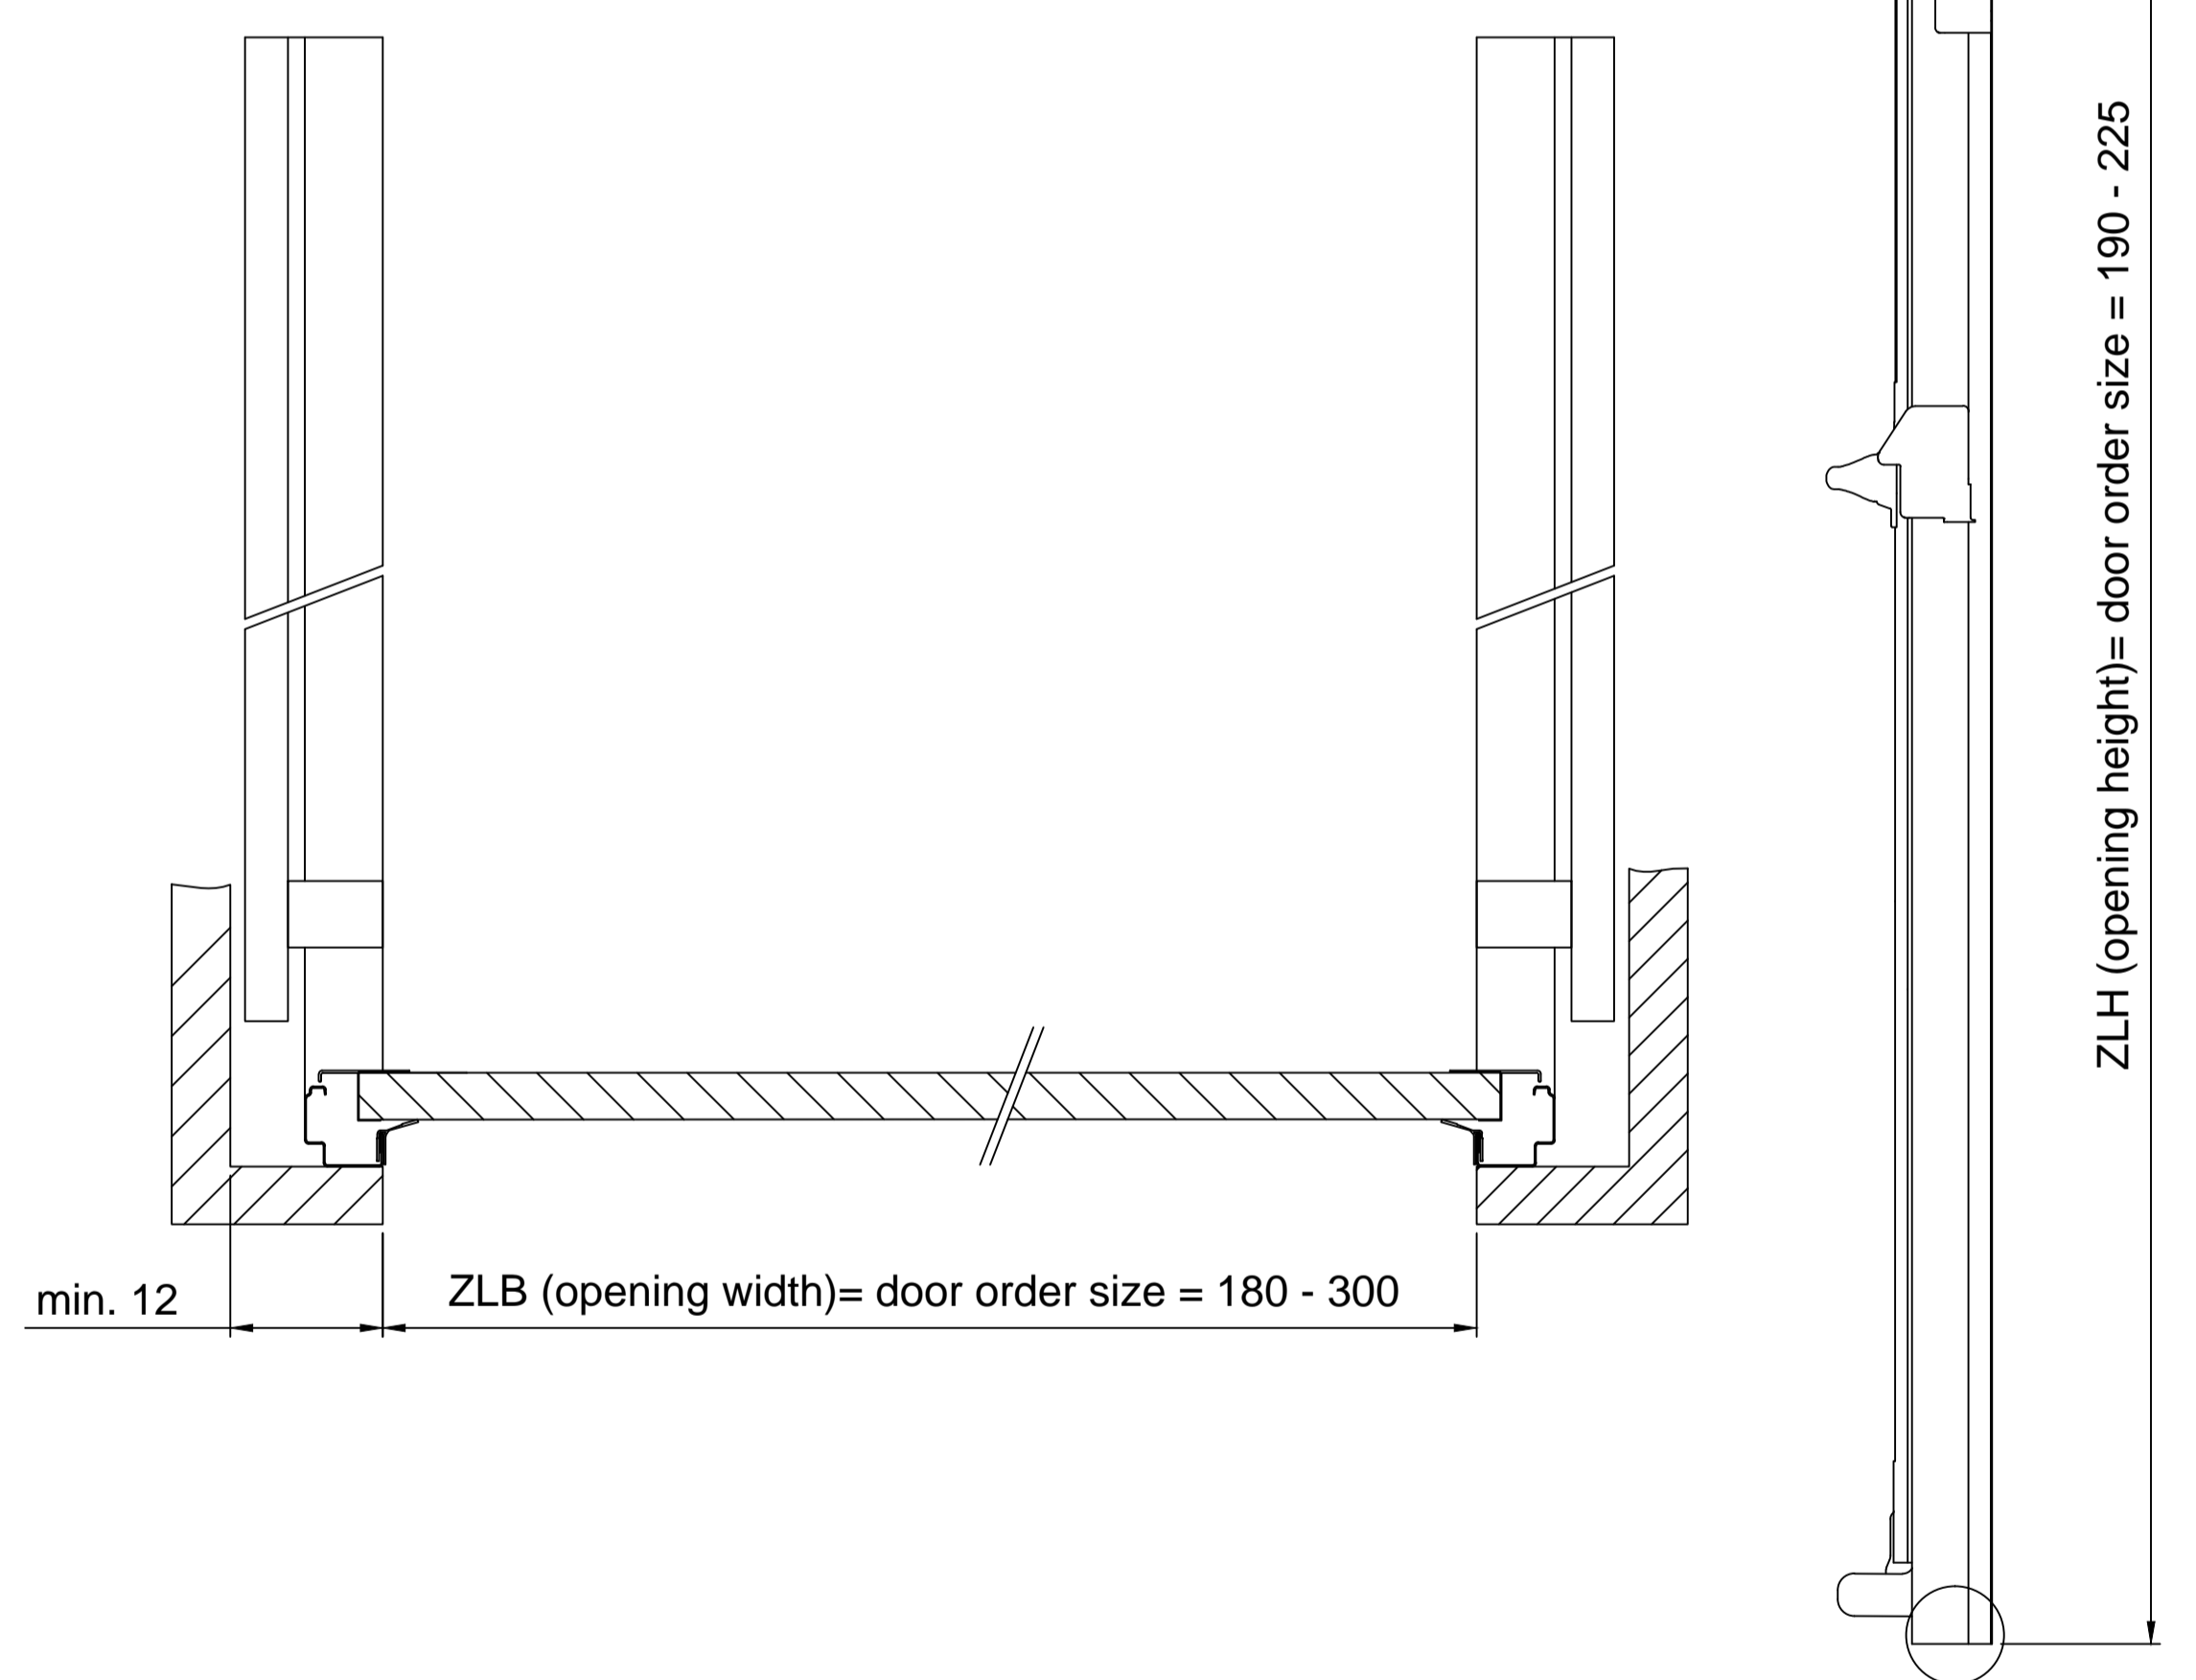

view from outside (elevation)

vertical section

horizontal section

H	No of grooves	Z	C
min. 45,75 max. 54,5	1	0,9	min. 22 max. 26,3
Number/height of sections			
Up to ZLH		Till incl. 225 cm	
Number		4	
Height (grid)		45,8 - 54,5 cm	
ZLH	F	Door attachment	
190	272,5	265	
200	272,5	265	
212,5	285	277,5	
225	297,5	290	

**Overhead sectional door
g60 Trend**

Tension low lintel