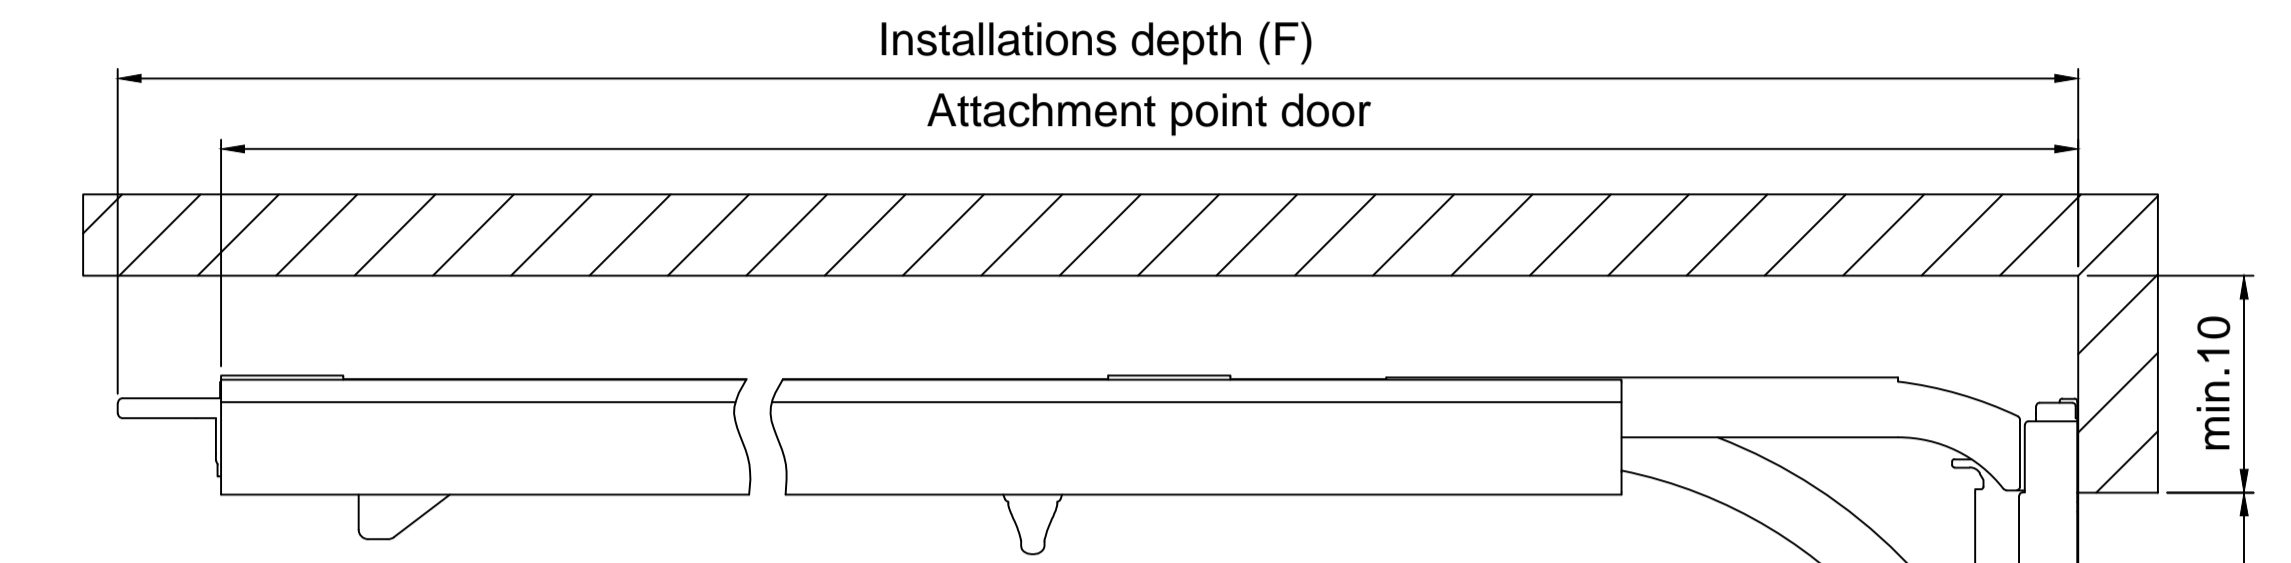

view from outside (elevation)

vertical section

horizontal section

H	No of grooves	Z	C
min. 45,75 max. 54,5	1	0,9	min. 22 max. 26,3
Number/height of sections			
Up to ZLH		Till incl. 225 cm	
Number		4	
Height (grid)		45,8 - 54,5 cm	
ZLH	F	Door attachment	
190	272,5	265	
200	272,5	265	
212,5	285	277,5	
225	297,5	290	

**Overhead sectional door
g60 Trend**

Tension low lintel