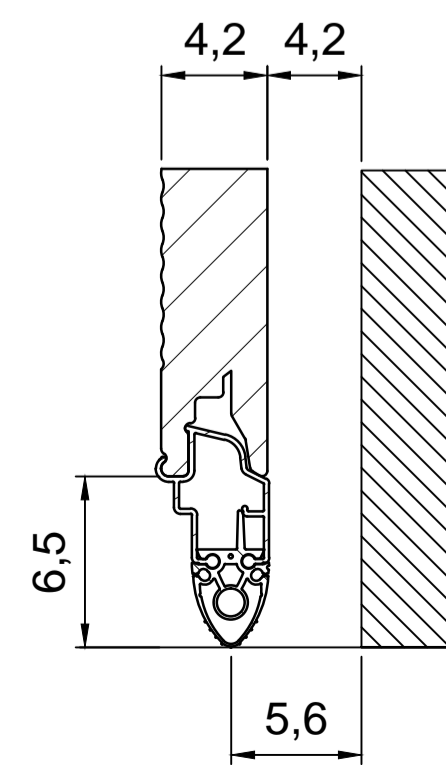

view from outside (elevation)

vertical section

horizontal section

H	No of grooves	Z	C
min. 45,75 max. 54,5	1	0,9	min. 22 max. 26,3
Number/height of sections			
Up to ZLH		Till incl. 225 cm	
Number		4	
Height (grid)		45,8 - 54,5 cm	
ZLH	F	Door attachment	
190	272,5	265	
200	272,5	265	
212,5	285	277,5	
225	297,5	290	

**Overhead sectional door
g60 Trend**

Tension low lintel