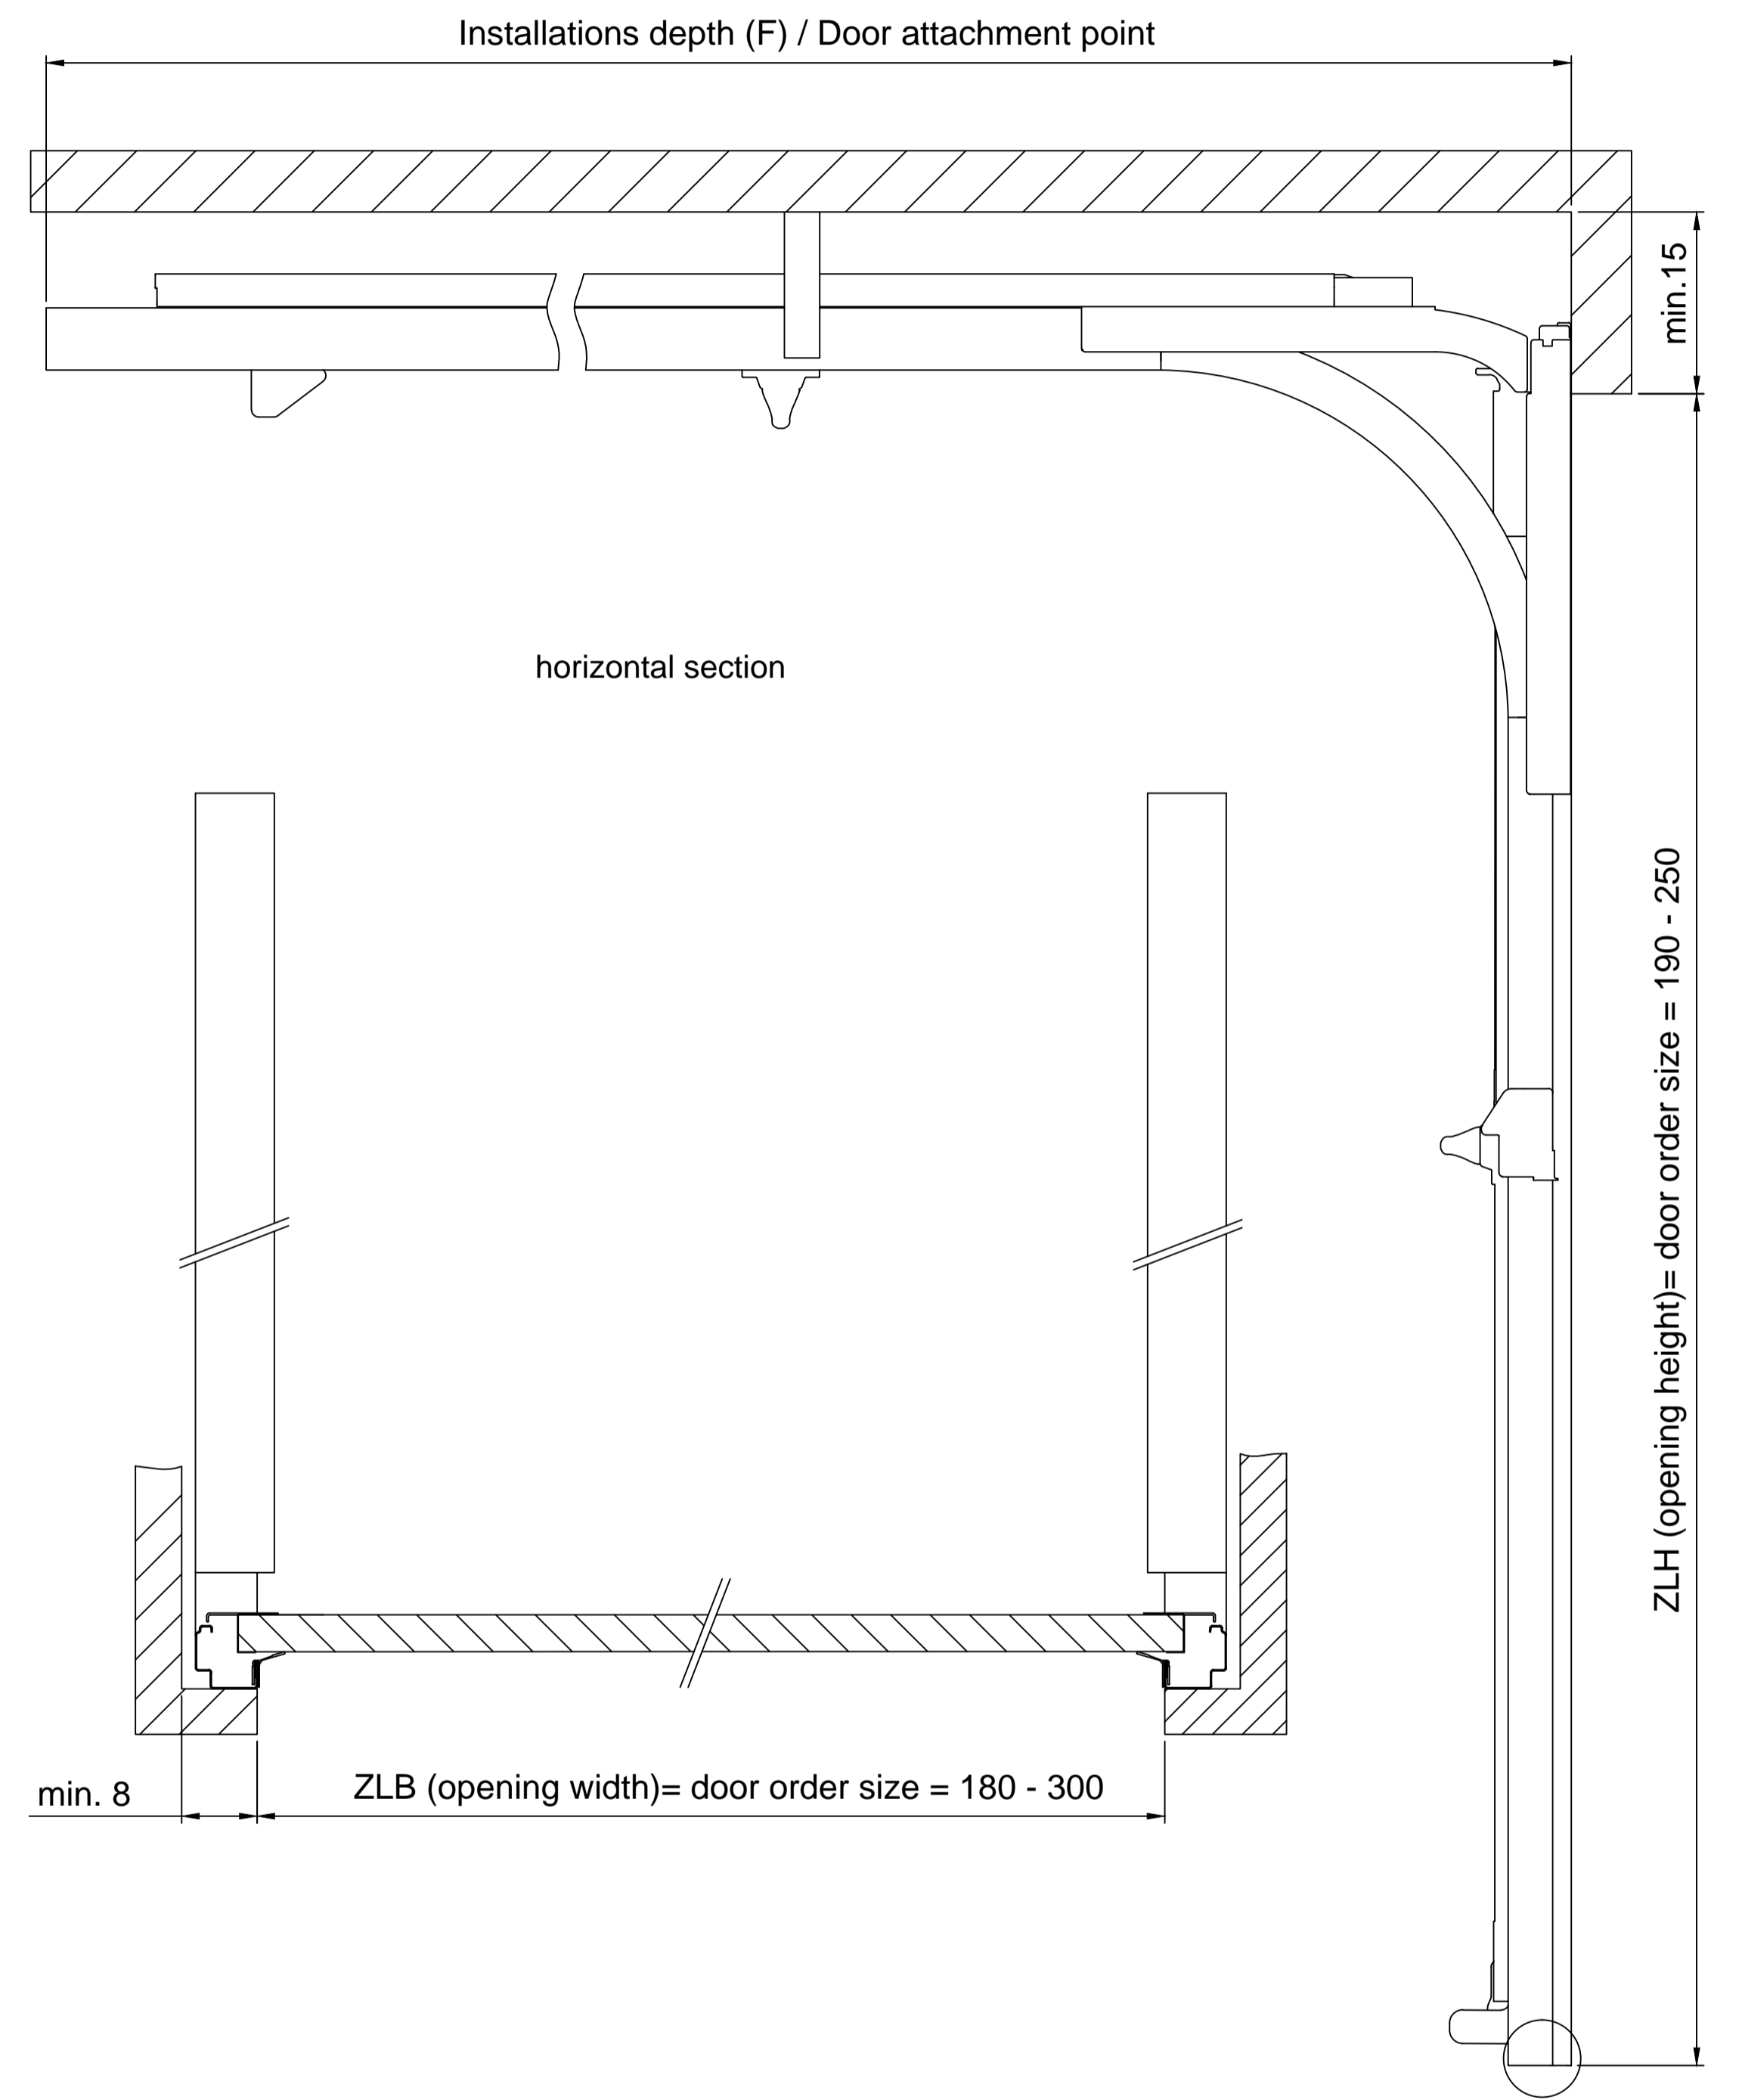

view from outside (elevation)

vertical section

horizontal section

H	No of grooves	Z	C
min. 45,75 max. 54,5	1	0,9	min. 22 max. 26,3
Number/height of sections			
Up to ZLH	Till incl. 225 cm	Till incl. 250 cm	
Number	4	5	
Height (grid)	45,8 - 54,5 cm		
ZLH	F		
190	265		
200	265		
212,5	277,5		
225	290		
237,5	302,5		
250	315		

Overhead sectional door
g60 Trend

Tension normal lintel

Cardo Door
— A Company in the Cardo Group