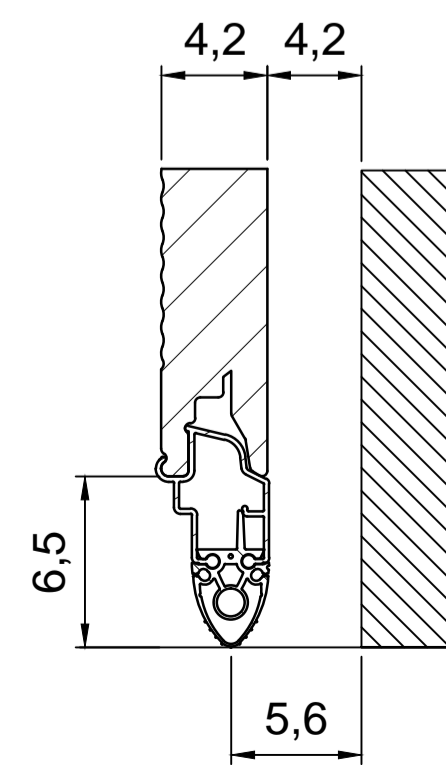

view from outside (elevation)

vertical section

horizontal section

H	No of grooves	Z	C
min. 45,75 max. 54,5	1	0,9	min. 22 max. 26,3
Number/height of sections			
Up to ZLH	Till incl. 225 cm	Till incl. 250 cm	
Number	4	5	
Height (grid)	45,8 - 54,5 cm		
ZLH	F		
190	265		
200	265		
212,5	277,5		
225	290		
237,5	302,5		
250	315		

Overhead sectional door
g60 Trend

Tension normal lintel

Cardo Door
— A Company in the Cardo Group