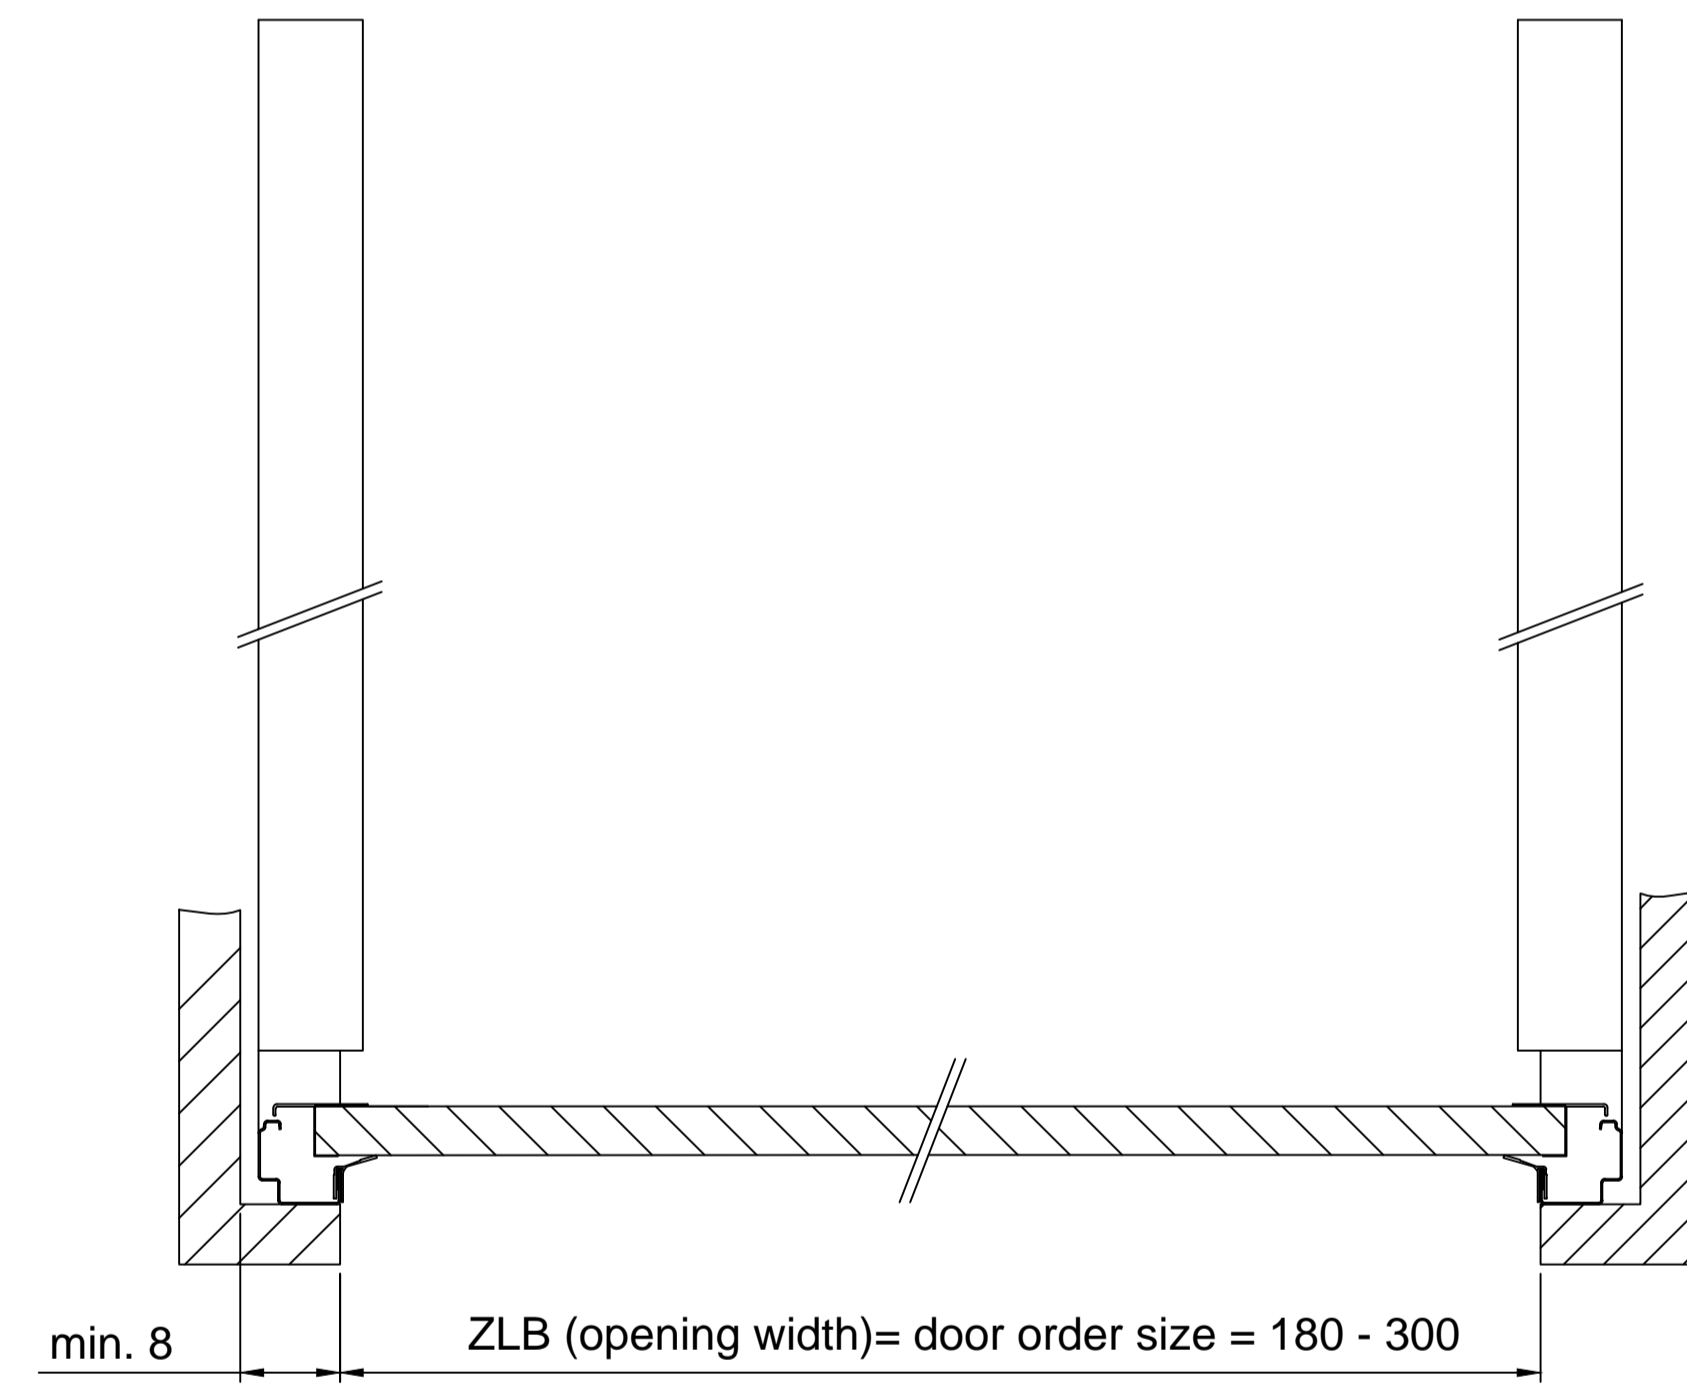

view from outside (elevation)

vertical section

horizontal section

H	No of grooves	Z	C
min. 45,75 max. 54,5	1	0,9	min. 22 max. 26,3
Number/height of sections			
Up to ZLH	Till incl. 225 cm	Till incl. 250 cm	
Number	4	5	
Height (grid)	45,8 - 54,5 cm		
ZLH	F		
190	265		
200	265		
212,5	277,5		
225	290		
237,5	302,5		
250	315		

Overhead sectional door
g60 Trend

Tension normal lintel

Cardo Door
— A Company in the Cardo Group