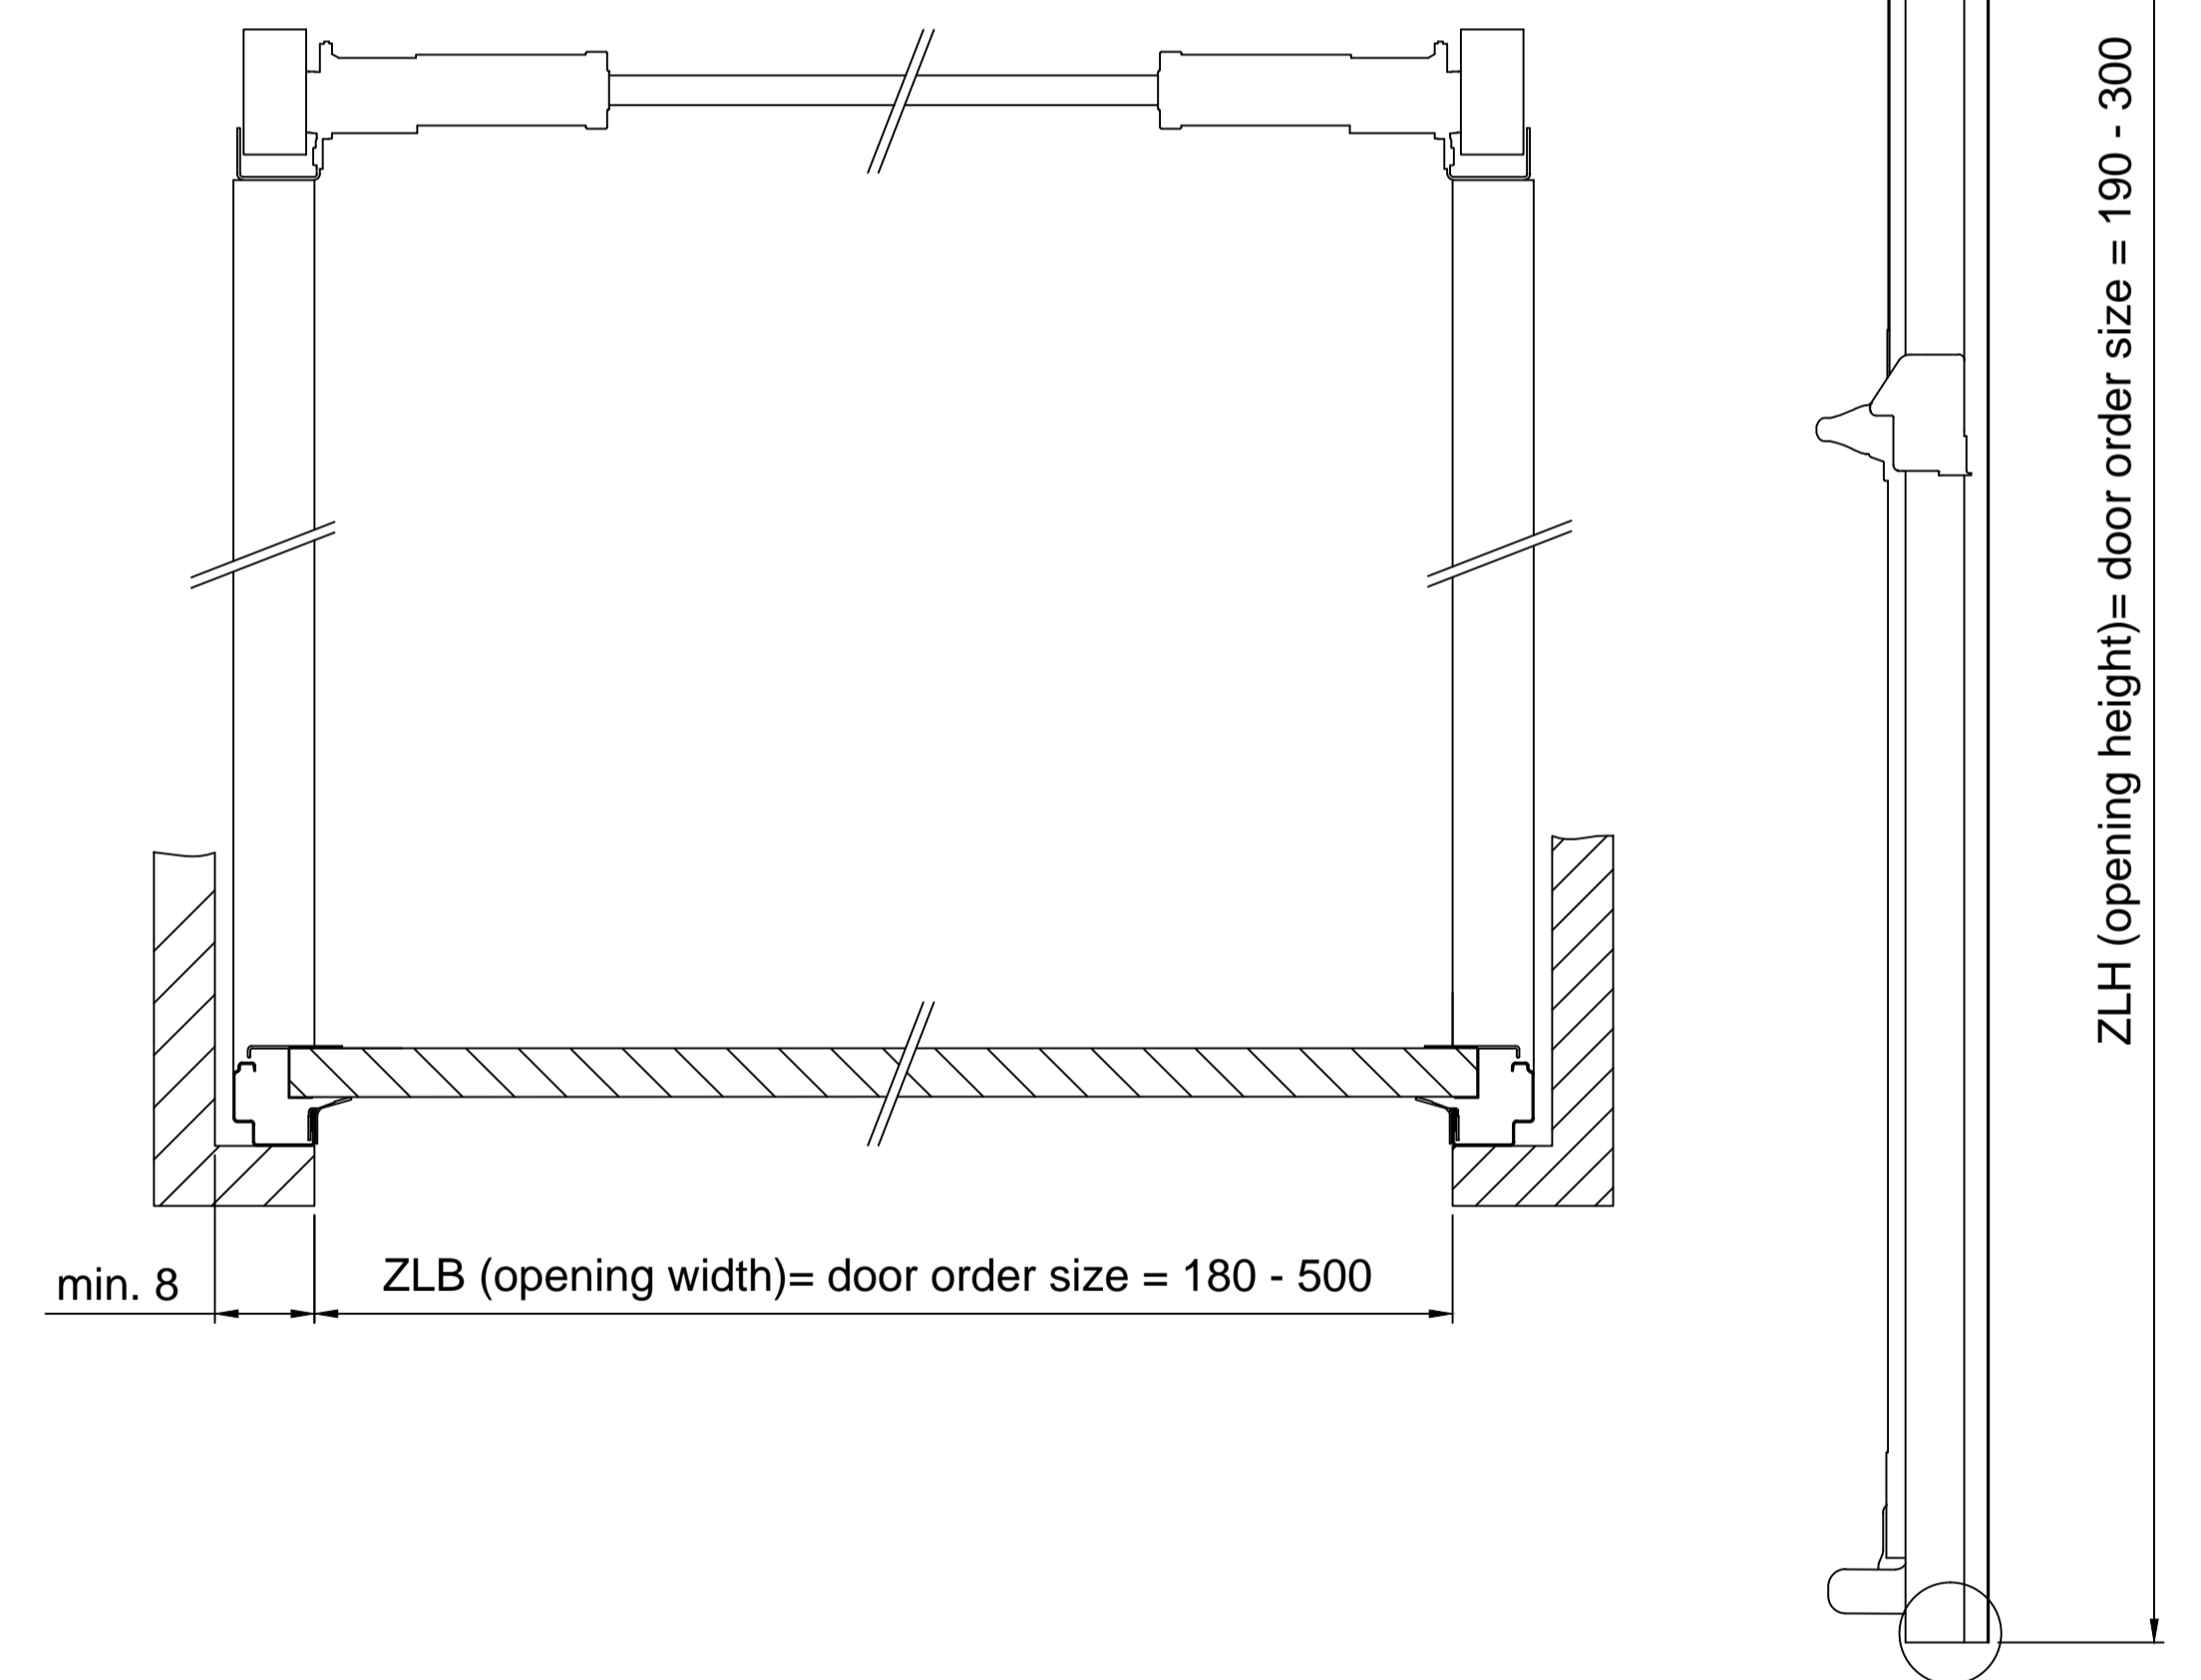

view from outside (elevation)

vertical section

horizontal section

H	No of grooves	Z	C	Number/height of sections			
				Up to ZLH	Till incl. 225 cm	Till incl. 300 cm	
min. 45,75 max. 54,5	1	0,9	min. 22 max. 26,3	Number	4	5	
ZLH	F	Door attachment				Height (grid)	45,8 - 54,5 cm
190	277						
200	277						
212,5	289,5						
225	302						
237,5	314,5						
250	327						
265	342						
280	357						
300	377						

**Overhead sectional door
g60 Trend**
Torsion low lintel