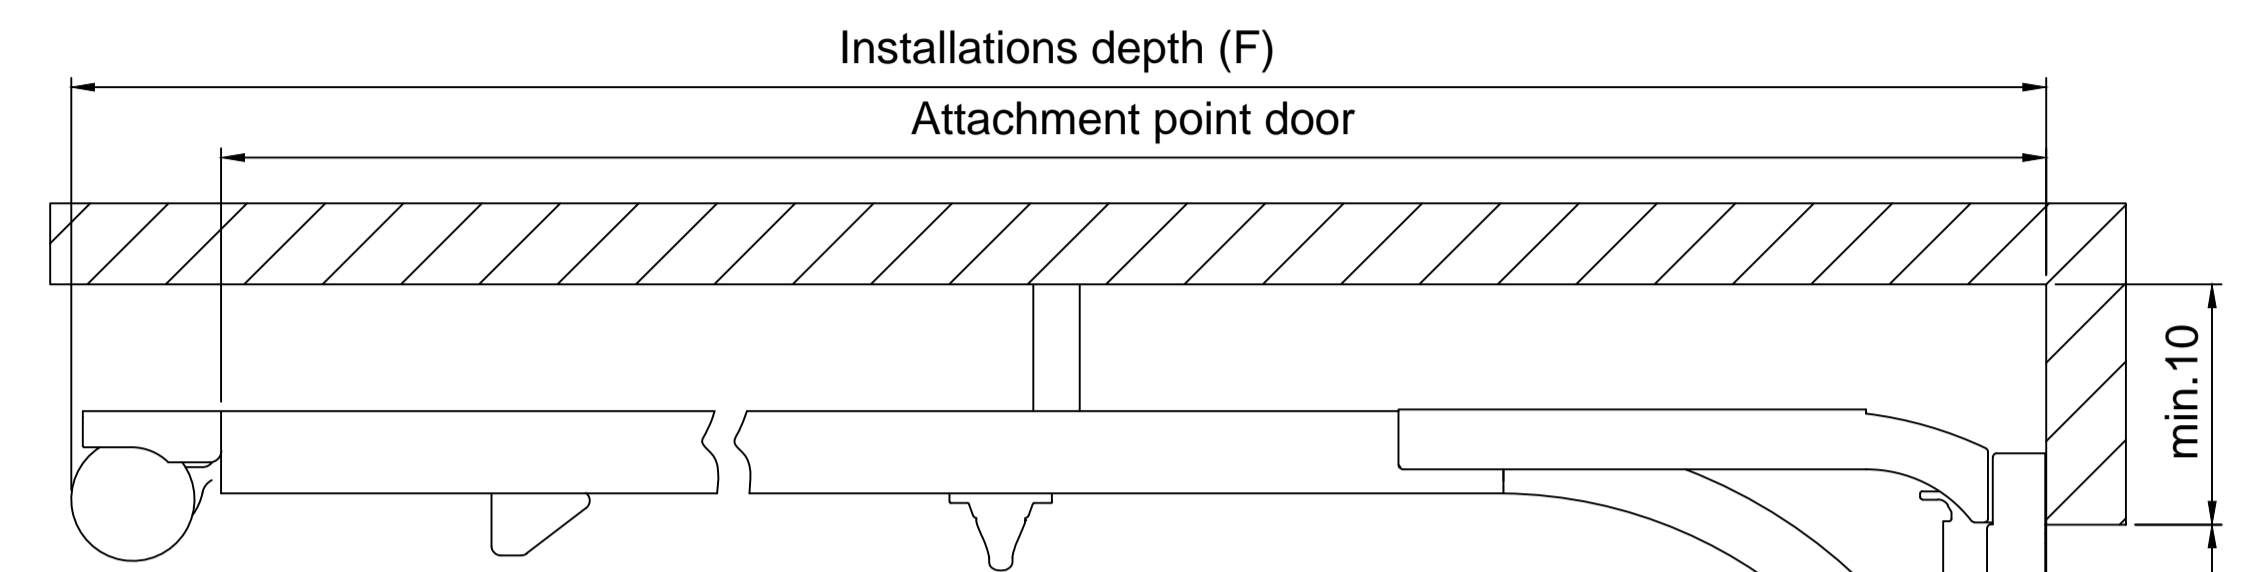

view from outside (elevation)

vertical section

horizontal section

H	No of grooves	Z	C	Number/height of sections			
				Up to ZLH	Till incl. 225 cm	Till incl. 300 cm	
min. 45,75 max. 54,5	1	0,9	min. 22 max. 26,3	Number	4	5	
ZLH	F	Door attachment				Height (grid)	45,8 - 54,5 cm
190	277						
200	277						
212,5	289,5						
225	302						
237,5	314,5						
250	327						
265	342						
280	357						
300	377						

**Overhead sectional door
g60 Trend**
Torsion low lintel