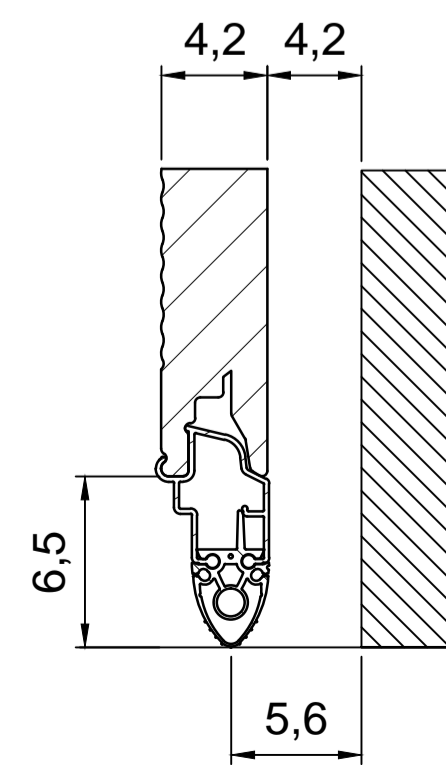

view from outside (elevation)

vertical section

horizontal section

H	No of grooves	Z	C	Number/height of sections			
				Up to ZLH	Till incl. 225 cm	Till incl. 300 cm	
min. 45,75 max. 54,5	1	0,9	min. 22 max. 26,3	Number	4	5	
ZLH	F	Door attachment				Height (grid)	45,8 - 54,5 cm
190	277						
200	277						
212,5	289,5						
225	302						
237,5	314,5						
250	327						
265	342						
280	357						
300	377						

**Overhead sectional door
g60 Trend**
Torsion low lintel