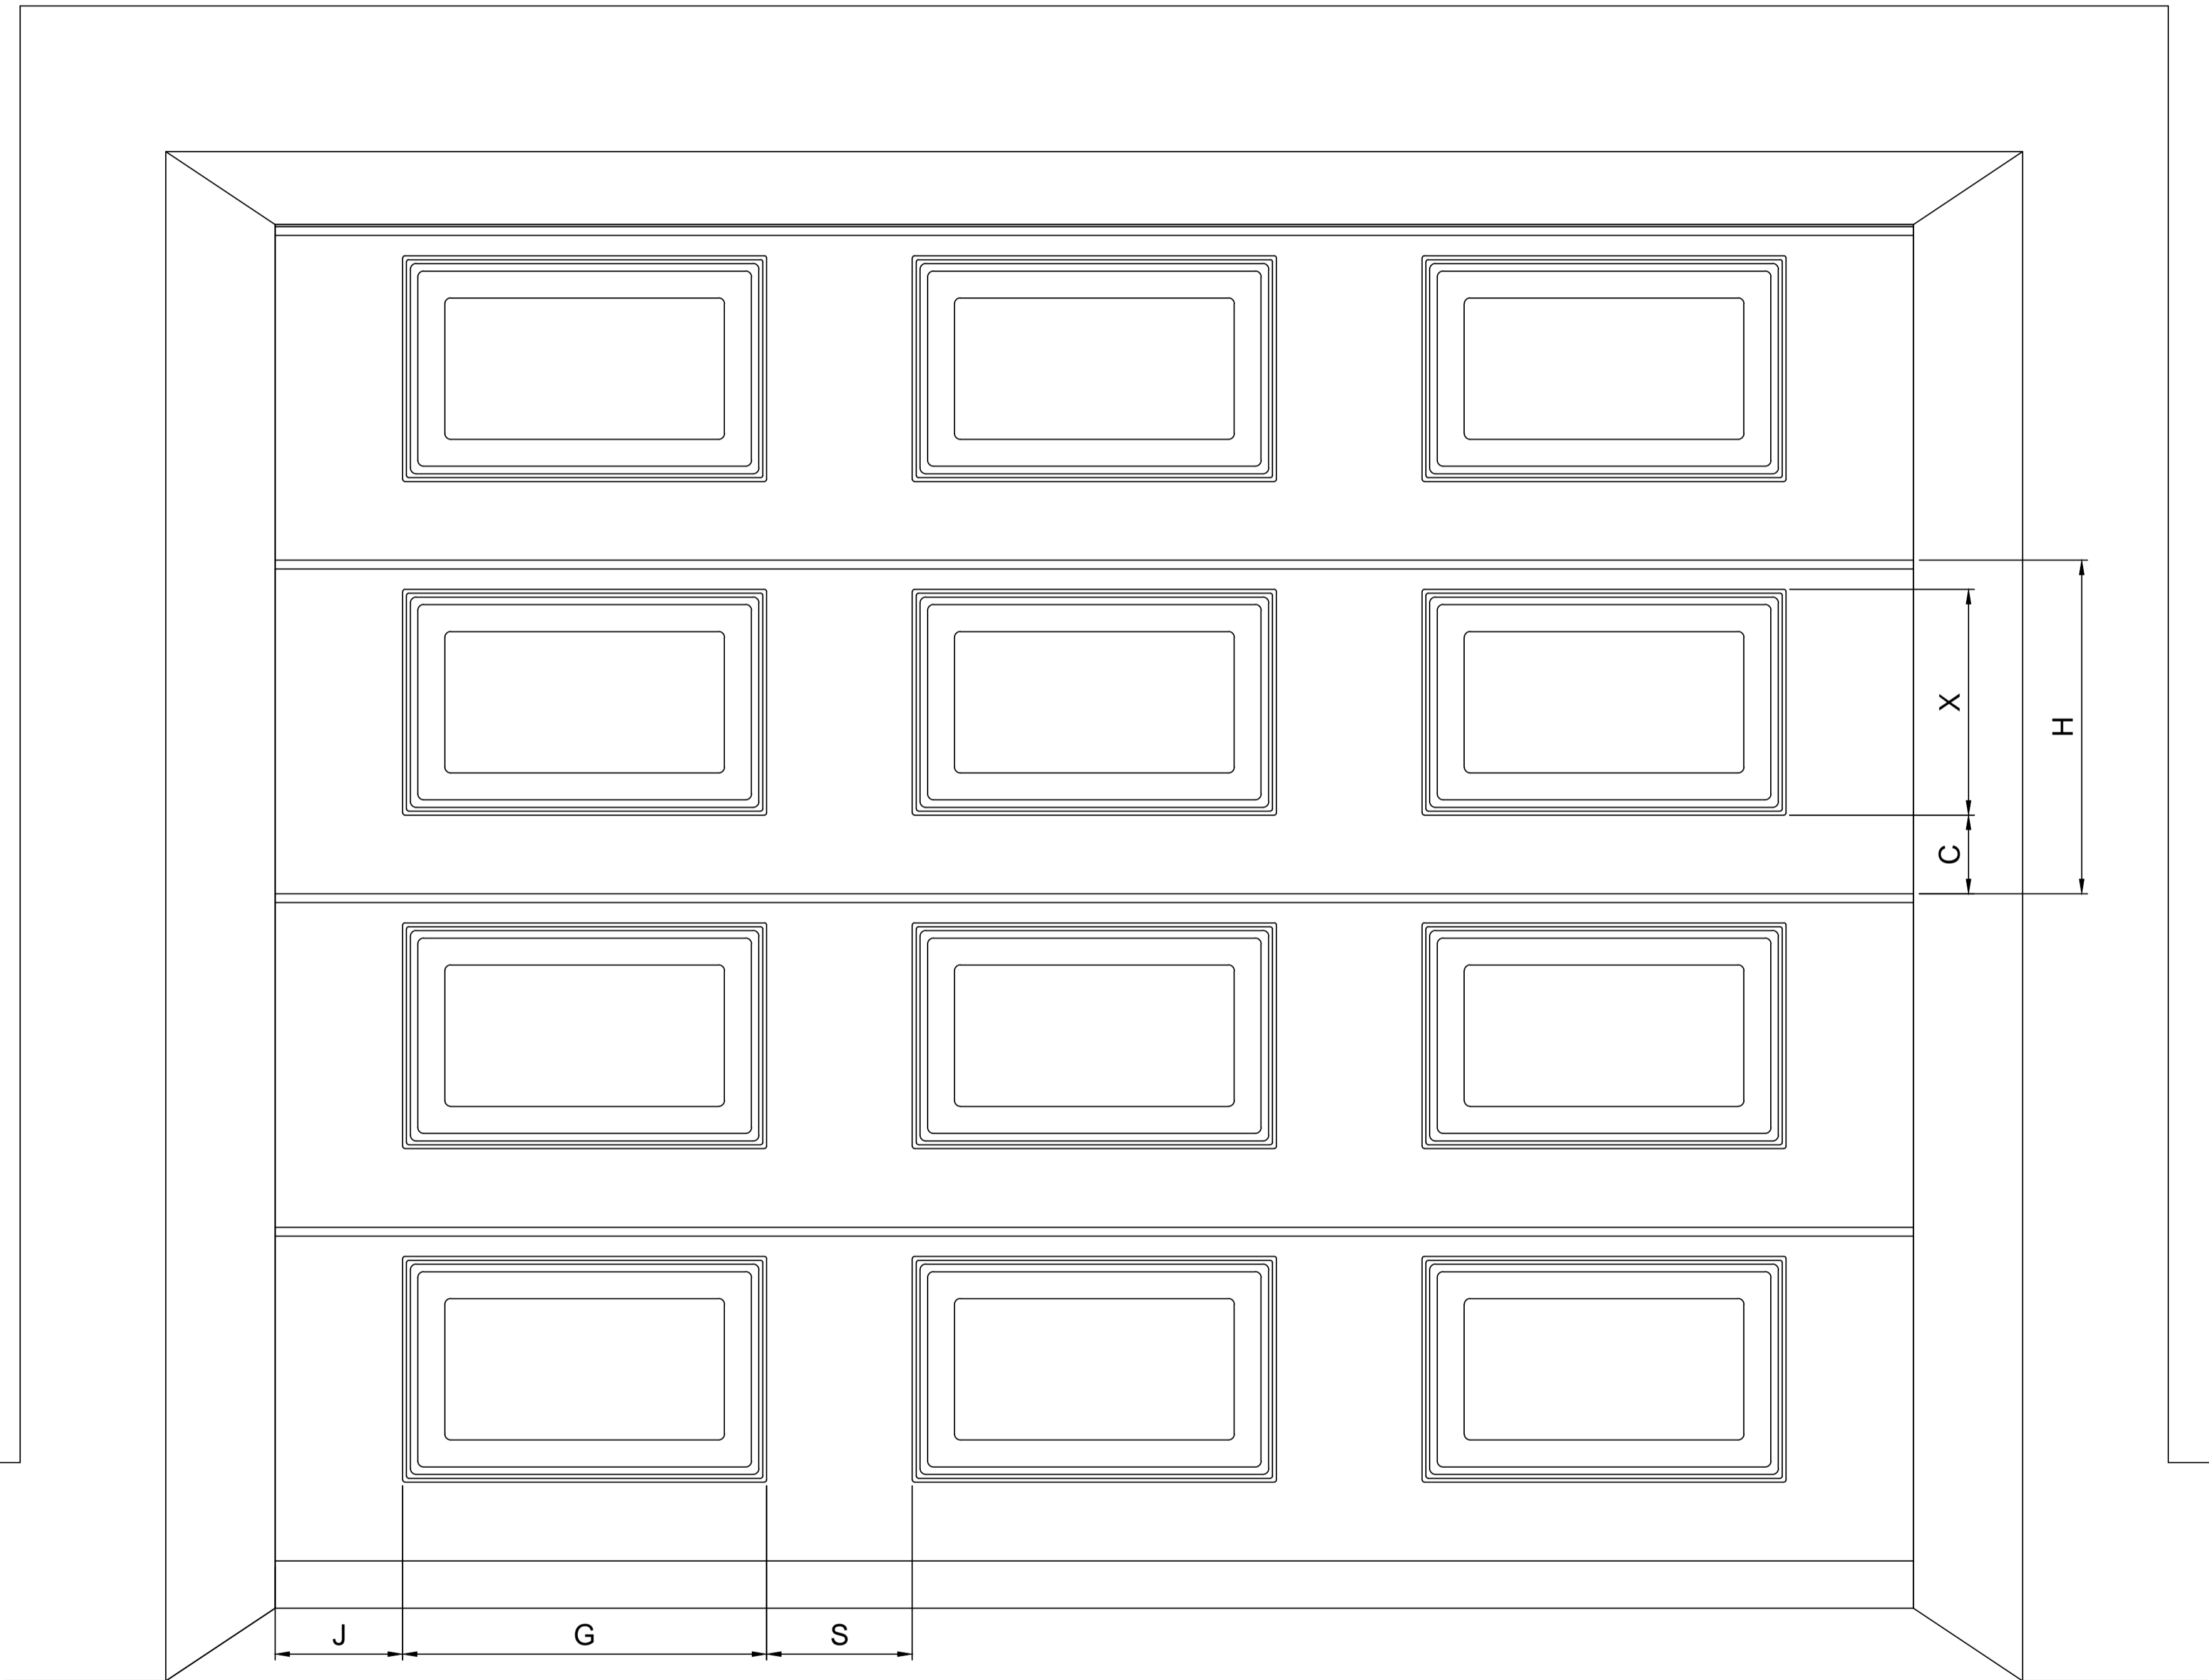

view from outside (elevation)

vertical section

H	ZLB	No of panes	J	S	X	G	C
min. 45,75 max. 54,5	225-239,9 240-300	3 4	min. 7,12 max. 23,12	min. 10 max. 20	31	50	min. 9,1 max. 15,1
Number/height of sections							
Up to ZLH		Till incl. 225 cm					
Number		4					
Height (grid)		45,8 - 54,5 cm					
ZLH	F	Door attachment					
190	272,5	265					
200	272,5	265					
212,5	285	277,5					
225	297,5	290					

**Overhead sectional door
g60 Classic**
Tension low lintel

Cardo Door
A Company in the Cardo Group