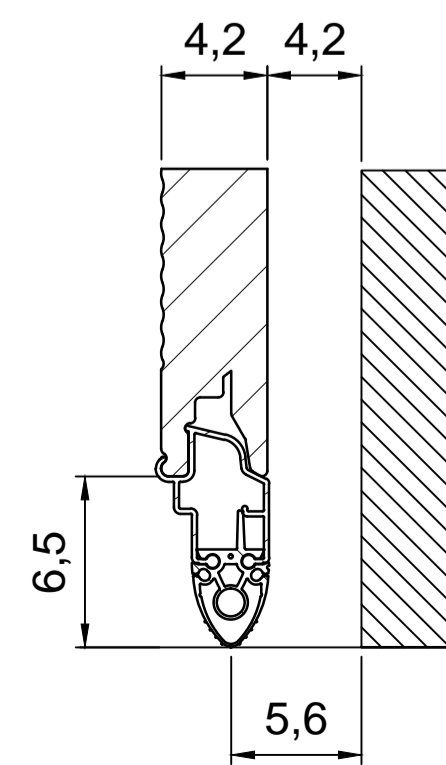

view from outside (elevation)

vertical section

H	ZLB	No of panes	J	S	X	G	C
min. 45,75 max. 54,5	225-239,9 240-300	3 4	min. 7,12 max. 23,12	min. 10 max. 20	31	50	min. 9,1 max. 15,1
Number/height of sections							
Up to ZLH		Till incl. 225 cm					
Number		4					
Height (grid)		45,8 - 54,5 cm					
ZLH	F	Door attachment					
190	272,5	265					
200	272,5	265					
212,5	285	277,5					
225	297,5	290					

**Overhead sectional door
g60 Classic**
Tension low lintel

Cardo Door
A Company in the Cardo Group