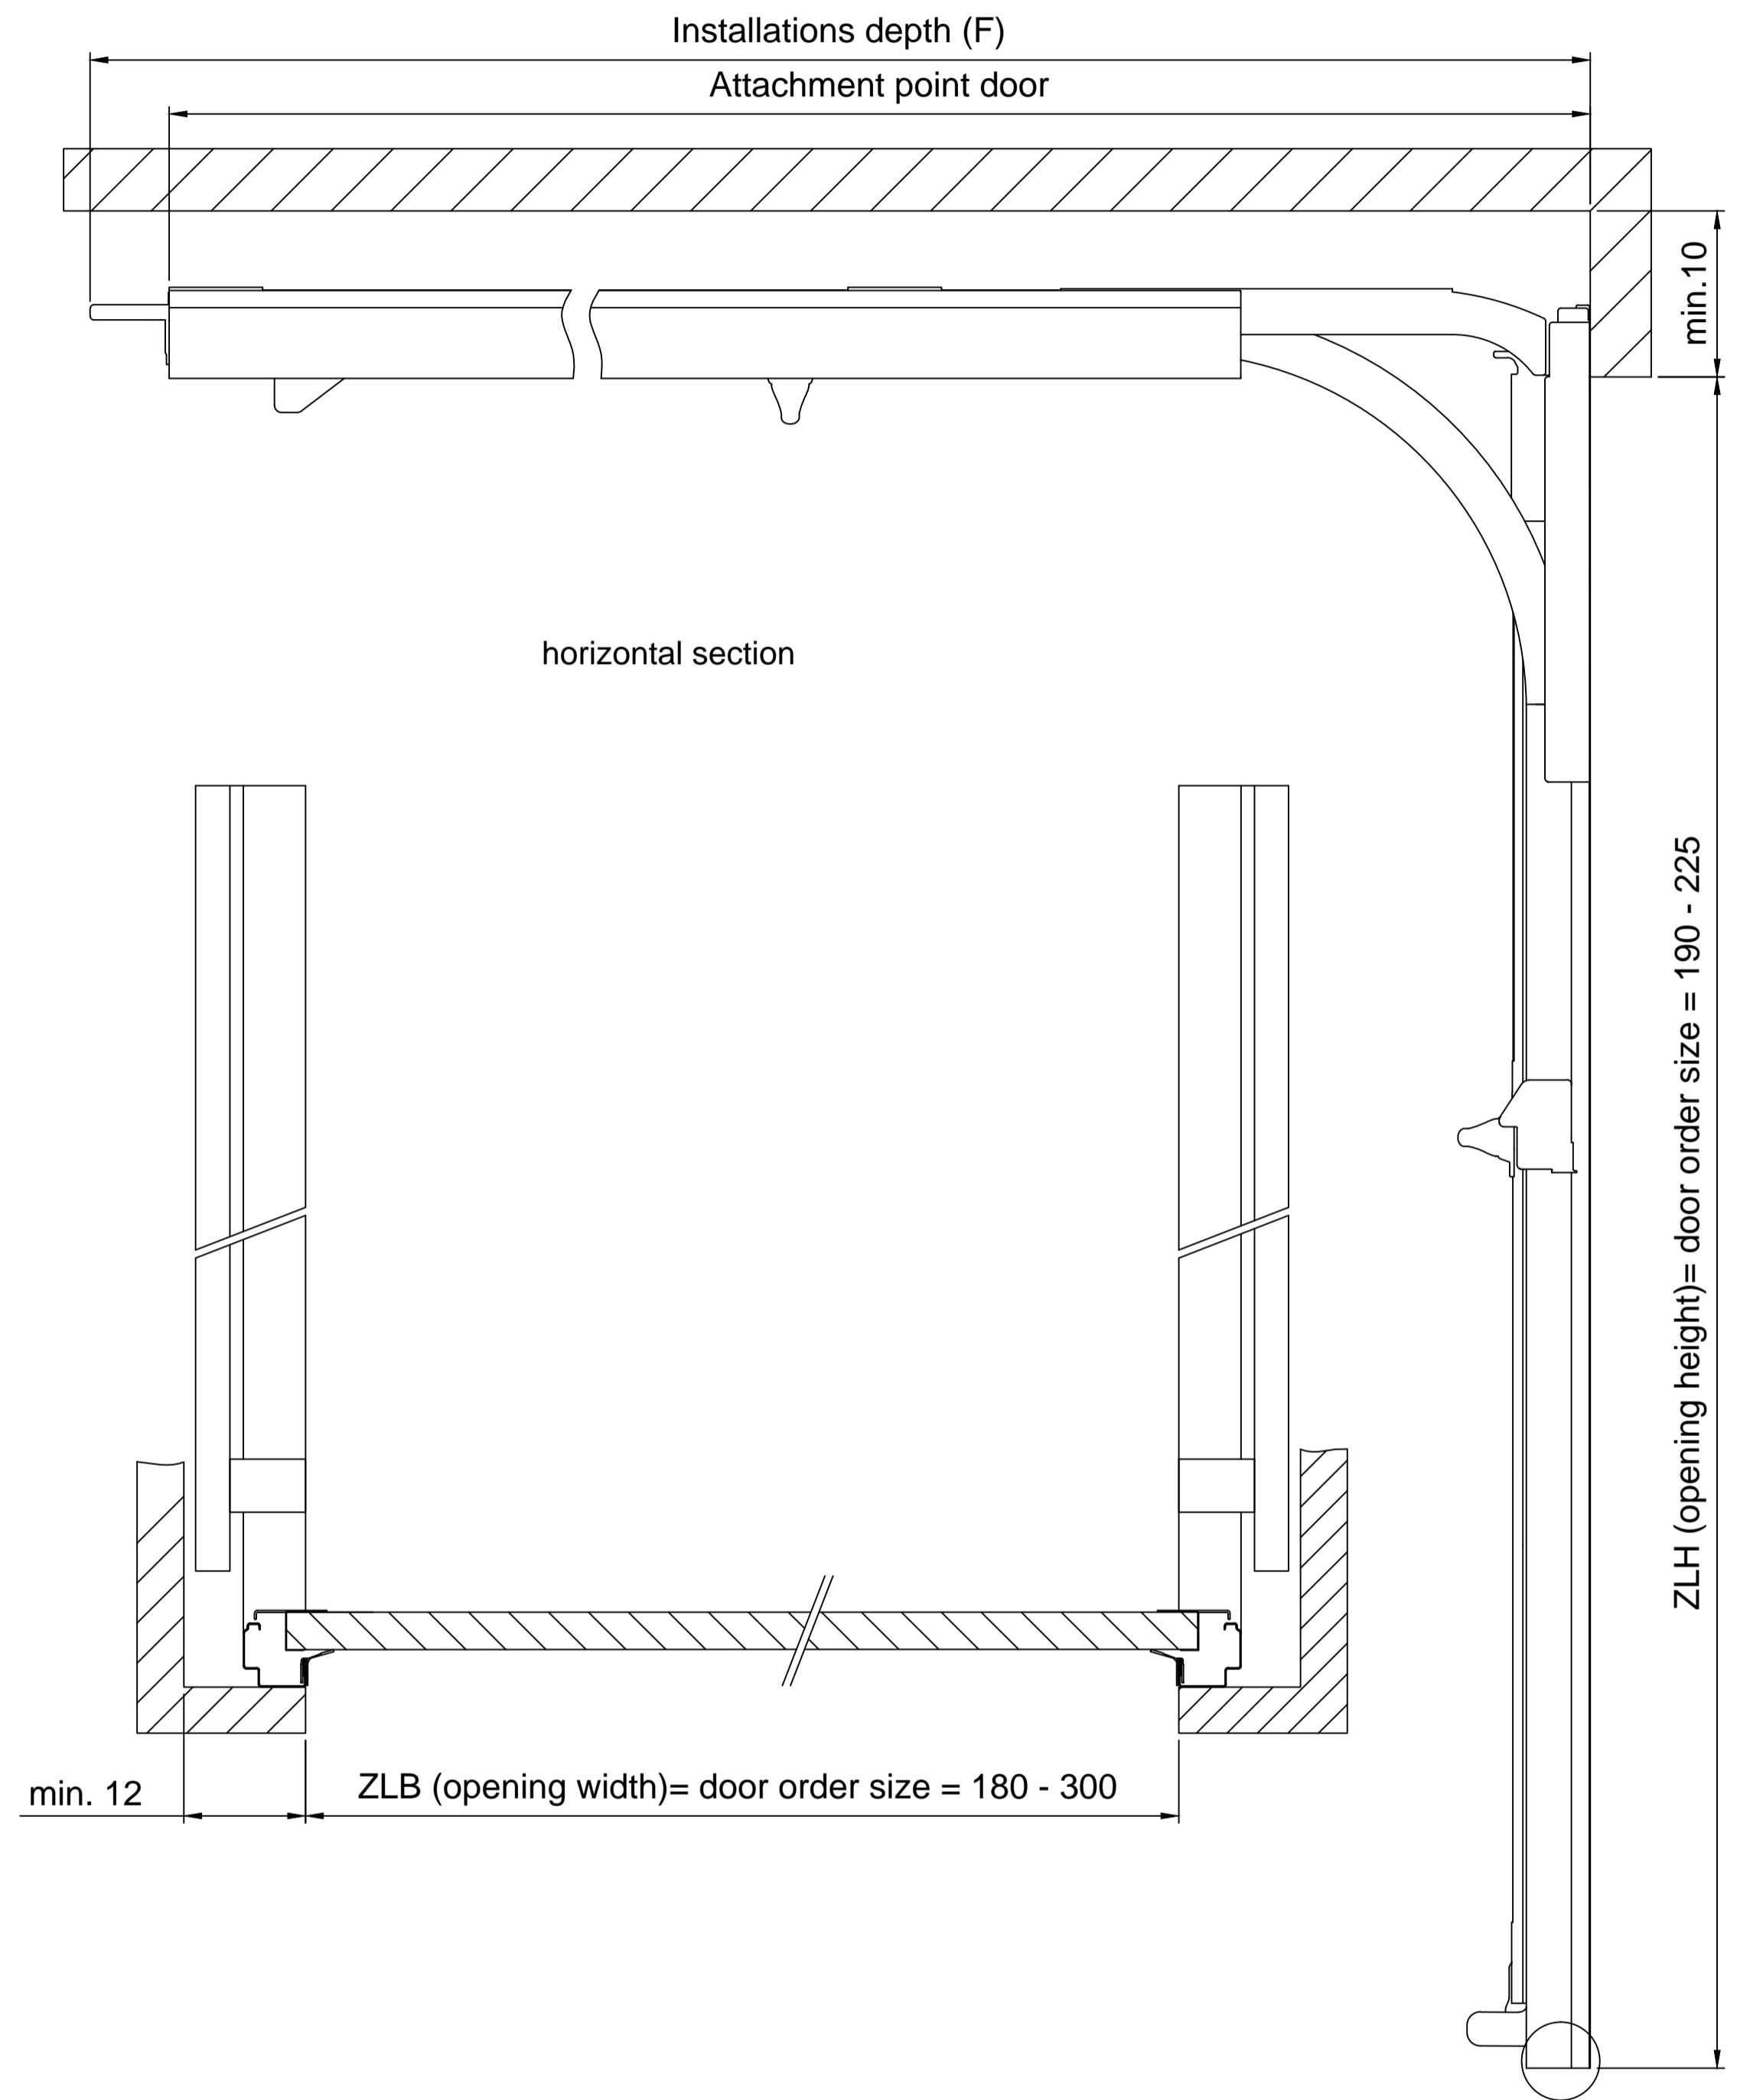

view from outside (elevation)

vertical section

H	ZLB	No of panes	J	S	X	G	C
min. 45,75 max. 54,5	225-239,9 240-300	3 4	min. 7,12 max. 23,12	min. 10 max. 20	31	50	min. 9,1 max. 15,1
Number/height of sections							
Up to ZLH		Till incl. 225 cm					
Number		4					
Height (grid)		45,8 - 54,5 cm					
ZLH	F	Door attachment					
190	272,5	265					
200	272,5	265					
212,5	285	277,5					
225	297,5	290					

**Overhead sectional door
g60 Classic**
Tension low lintel

Cardo Door
A Company in the Cardo Group