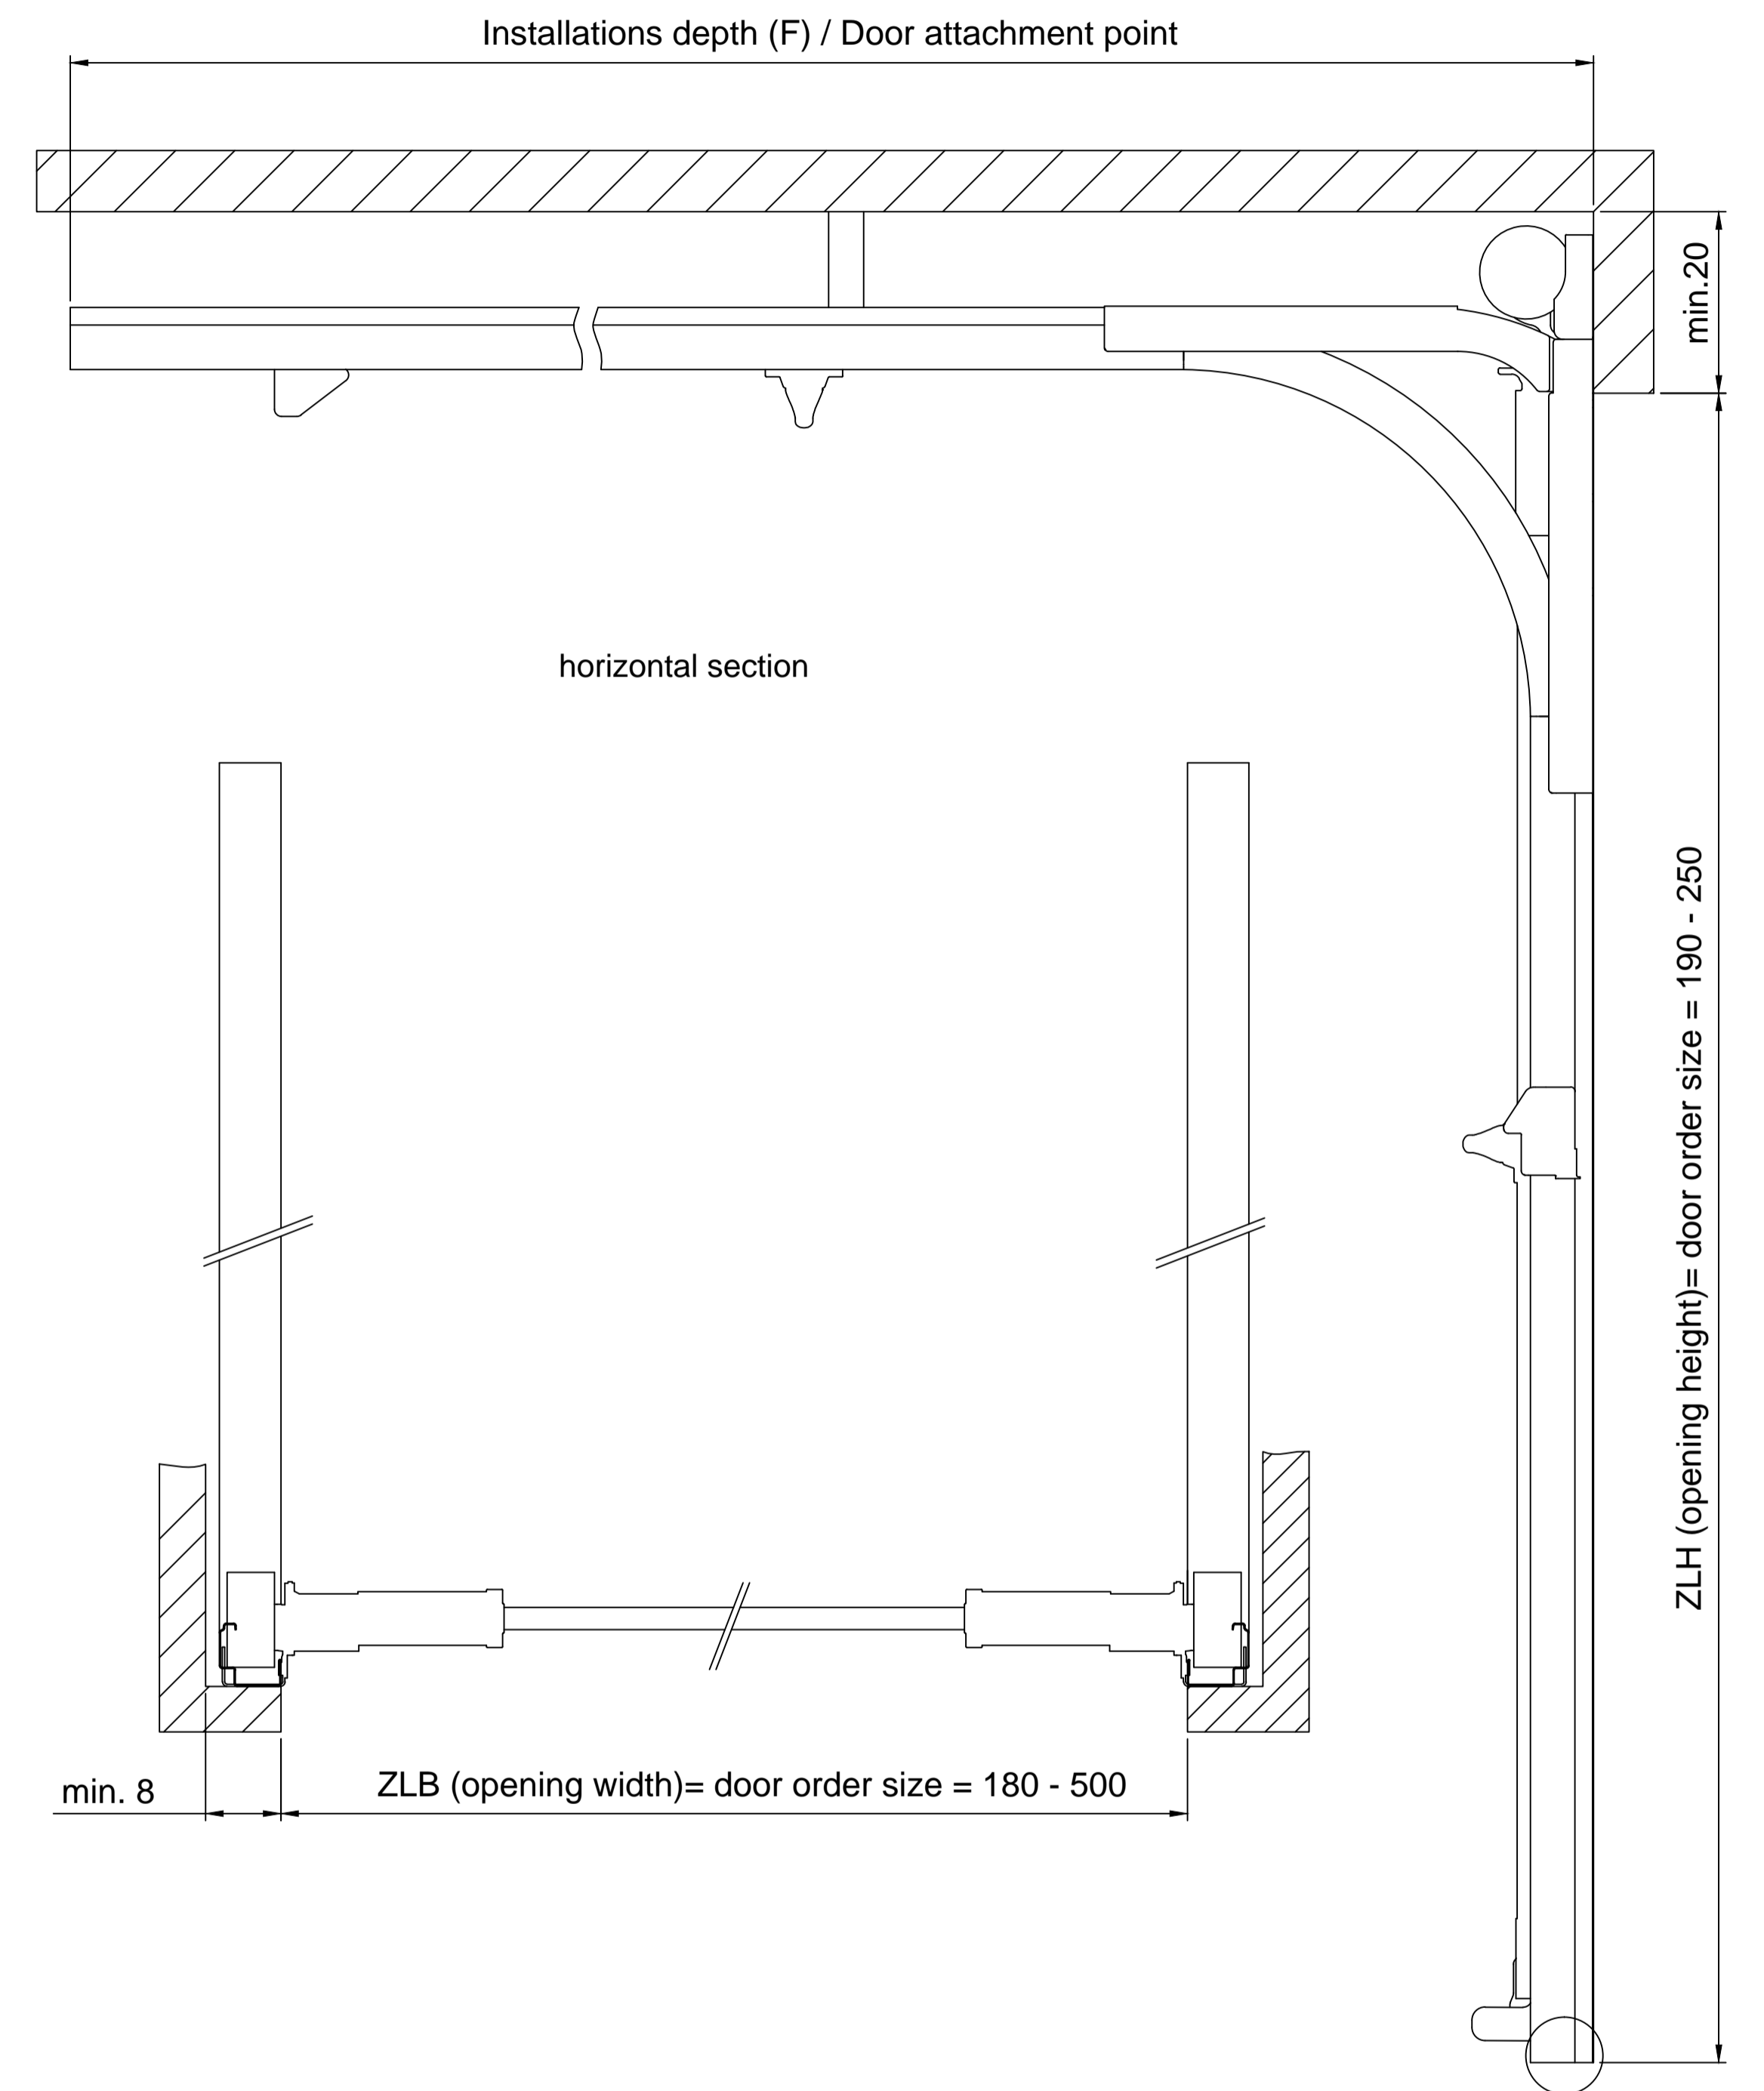

view from outside (elevation)

vertical section

H	No of grooves	Z	C
min. 45,75 max. 54,5	1	0,9	min. 22 max. 26,3
Number/height of sections			
Up to ZLH	Till incl. 225 cm	Till incl. 250 cm	
Number	4	5	
Height (grid)	45,8 - 54,5 cm		
ZLH	F		
190	265		
200	265		
212,5	277,5		
225	290		
237,5	302,5		
250	315		

**Overhead sectional door
g60 Trend**
Torsion normal lintel