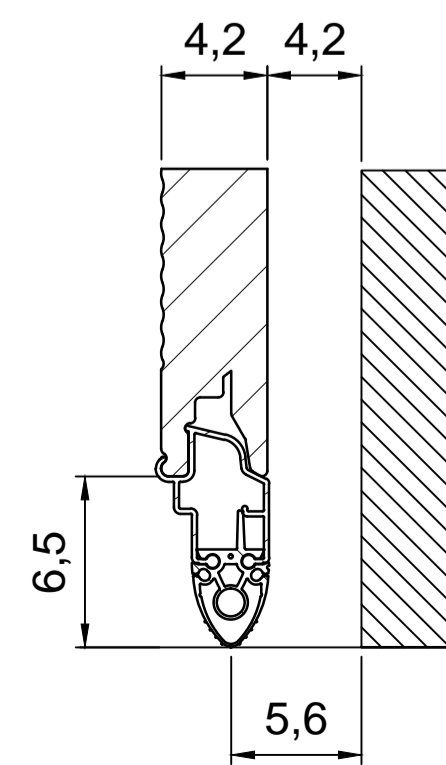

view from outside (elevation)

vertical section

H	No of grooves	Z	C
min. 45,75 max. 54,5	1	0,9	min. 22 max. 26,3
Number/height of sections			
Up to ZLH	Till incl. 225 cm	Till incl. 250 cm	
Number	4	5	
Height (grid)	45,8 - 54,5 cm		
ZLH	F		
190	265		
200	265		
212,5	277,5		
225	290		
237,5	302,5		
250	315		

**Overhead sectional door
g60 Trend**
Torsion normal lintel